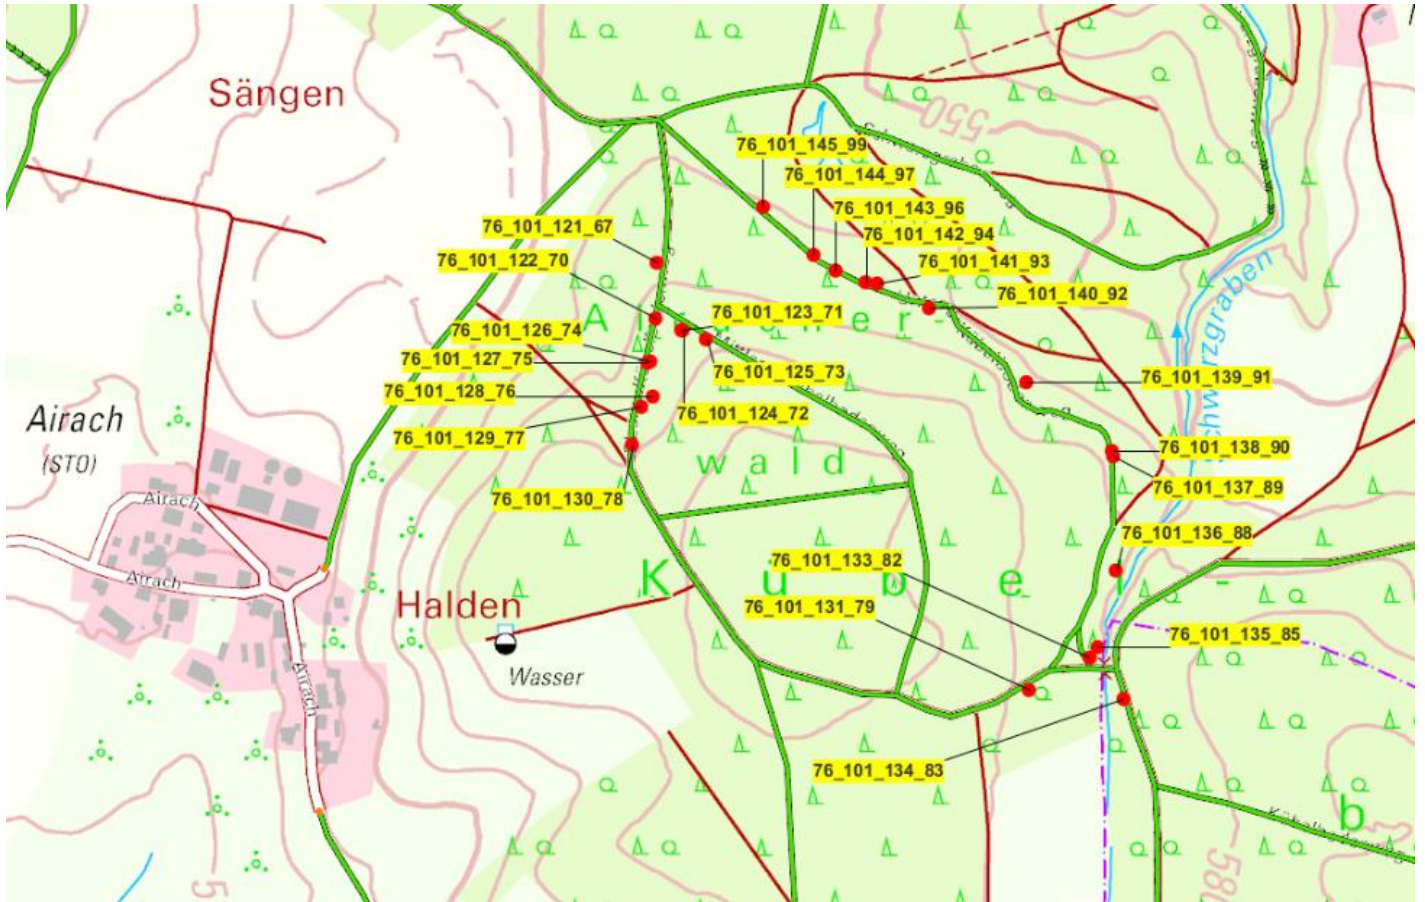

Raithaslach Einschlägeweg

Raithaslach Sonstige

Dickweg Berlingersiedlung

Airach Polter 38-66

Airach Polter 67-99

Espasingen / Dietsche Polter 2-35